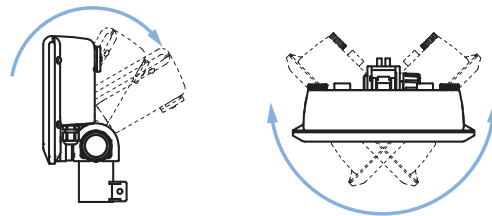

軽量表示

3 商品の検品作業を正確でスピーディーな計量でサポートします。

商品サンプルを載せるだけで簡単に設定ができます。

- 1) 簡易チェッカ機能**
商品サンプルを載せるだけで簡単に上限値が設定されます。
- 2) 検品チェッカ機能**
商品サンプルの質量が適量範囲の中央になります。上・下限値は自動的に設定されます。

※許容値を設定する単位は「目量」「ターゲット値に対する割合(%)」「ひょう量に対する割合(%)」から選択できます。

4 作業に合わせて最適角度に首振り

5 計量速度の向上（当社比30%向上）

6 電源は乾電池またはACアダプタ（オプション）が使用できます。

外観寸法図

仕様

品名	Scalapro™ (スカラプロ)					
	DP-6900K-32	DP-6900K-60	DP-6900K-150	DP-6900N-32	DP-6900N-60	DP-6900N-120
検定	検定品			検定外品		
ひょう量	32kg	60kg	150kg	32kg	60kg	120kg
目量	10g	20g	50g	5g	10g	20g
載台寸法	350(W)×500(D)mm					
計量方式	電気抵抗線式					
外形寸法	354(W)×634(D)×784~804(H)mm					
材質	指示部:ABS樹脂 計量部:鉄製 計量部カバー:ステンレス製					
製品自重	約13kg					
梱包サイズ/梱包自重	412(W)×820(D)×268(H)mm/約17kg					
機能	零点リセット、ワンタッチ風袋引き機能、オートオフ機能、チェッカ機能					
防塵・防水性	IP52準拠 (ACアダプタ使用時はIP50準拠)					
使用温度範囲	-10℃~+40℃					
使用湿度範囲	30%~85% R.H. (結露無きこと)					
電源	単1形乾電池×4本 (付属) 又は専用ACアダプタ (オプション)					
消費電力	36mW					
電池寿命	約3,000時間 (アルカリ電池使用時)					
JANコード	4979916832493	4979916832509	4979916832516	4979916832523	4979916832530	4979916832547