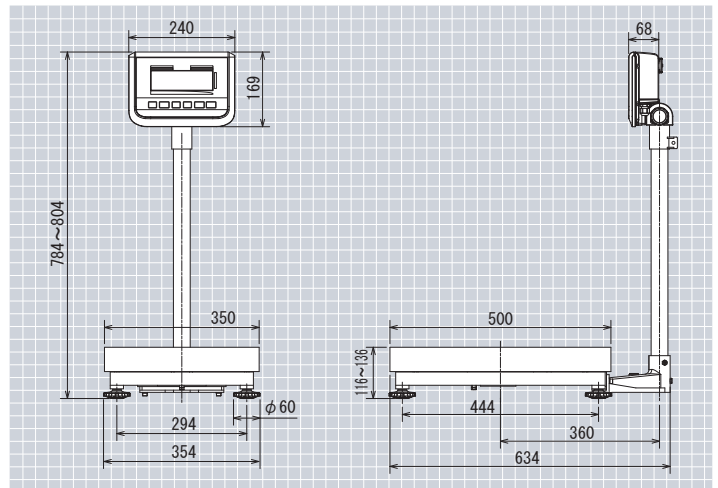

軽量表示

3 商品の検品作業を正確でスピーディーな計量でサポートします。

商品サンプルを載せるだけで簡単に設定ができます。

- 1) 簡易チェッカ機能**
商品サンプルを載せるだけで簡単に上限値が設定されます。
- 2) 検品チェッカ機能**
商品サンプルの質量が適量範囲の中央になります。上・下限値は自動的に設定されます。

※許容値を設定する単位は「目量」「ターゲット値に対する割合(%)」「ひょう量に対する割合(%)」から選択できます。

4 作業に合わせて最適角度に首振り

5 計量速度の向上（当社比30%向上）

6 電源は乾電池またはACアダプタ（オプション）が使用できます。

外観寸法図

仕様

品名	Scalapro™ (スカラプロ)					
	DP-6900K-32	DP-6900K-60	DP-6900K-150	DP-6900N-32	DP-6900N-60	DP-6900N-120
検定	検定品			検定外品		
ひょう量	32kg	60kg	150kg	32kg	60kg	120kg
目量	10g	20g	50g	5g	10g	20g
載台寸法	350(W)×500(D)mm					
計量方式	電気抵抗線式					
外形寸法	354(W)×634(D)×784~804(H)mm					
材質	指示部:ABS樹脂 計量部:鉄製 計量部カバー:ステンレス製					
製品自重	約13kg					
梱包サイズ/梱包自重	412(W)×820(D)×268(H)mm/約17kg					
機能	零点リセット、ワンタッチ風袋引き機能、オートオフ機能、チェッカ機能					
防塵・防水性	IP52準拠 (ACアダプタ使用時はIP50準拠)					
使用温度範囲	-10℃~+40℃					
使用湿度範囲	30%~85% R.H. (結露無きこと)					
電源	単1形乾電池×4本 (付属) 又は専用ACアダプタ (オプション)					
消費電力	36mW					
電池寿命	約3,000時間 (アルカリ電池使用時)					
JANコード	4979916832493	4979916832509	4979916832516	4979916832523	4979916832530	4979916832547