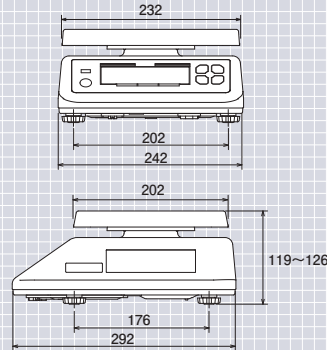

■ 外観寸法図

DP-6302II シリーズ

DP-6700 シリーズ

DP-6600 シリーズ

DP-6700L シリーズ

UDS-1VII-WP/UDS-1VN-WP シリーズ
UDS-5V-WP シリーズ

無線プリンタ (オプション)

■ 使用地域区分