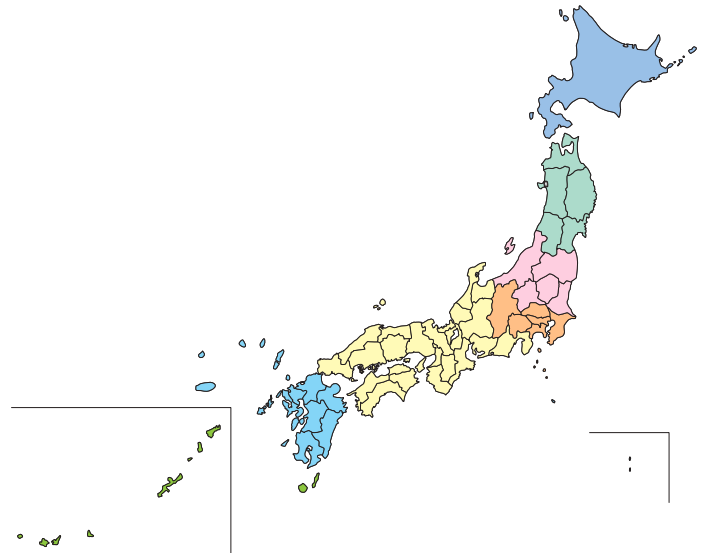

■ 外観寸法図

DP-6302II シリーズ

DP-6700 シリーズ

DP-6600 シリーズ

DP-6700L シリーズ

UDS-1VII-WP/UDS-1VN-WP シリーズ
UDS-5V-WP シリーズ

無線プリンタ (オプション)

■ 使用地域区分

地域名	都道府県	重力加速度の範囲 (m/s ²)
北海道地方①	北海道	9.803~9.807
東北地方(北部)②	青森県・岩手県・秋田県・宮城県・山形県	9.799~9.804
福島・新潟・北関東地方③	福島県・新潟県・茨城県・栃木県・群馬県	9.796~9.801
関東甲信地方④ (茨城・栃木県を除く)	東京都 (八丈支庁・小笠原支庁を除く) 神奈川県・群馬県・埼玉県・千葉県 山梨県・長野県	9.794~9.799
東海・北陸・近畿・ 中国・四国地方⑤	福井県・富山県・石川県 静岡県・岐阜県・愛知県・三重県 大阪府・和歌山県・奈良県・滋賀県 京都府・兵庫県 山口県・岡山県・鳥取県・広島県・島根県 香川県・愛媛県・徳島県・高知県	9.795~9.800
九州地方⑥ (鹿児島県一部除く)	東京都 (八丈支庁・小笠原支庁に限る) 長崎県・福岡県・佐賀県・熊本県・宮崎県 大分県・鹿児島県 (薩摩・大隈地方に限る)	9.794~9.797
沖縄地方⑦ (鹿児島県一部)	鹿児島県 (薩摩・大隈地方を除く)・沖縄県	9.789~9.794